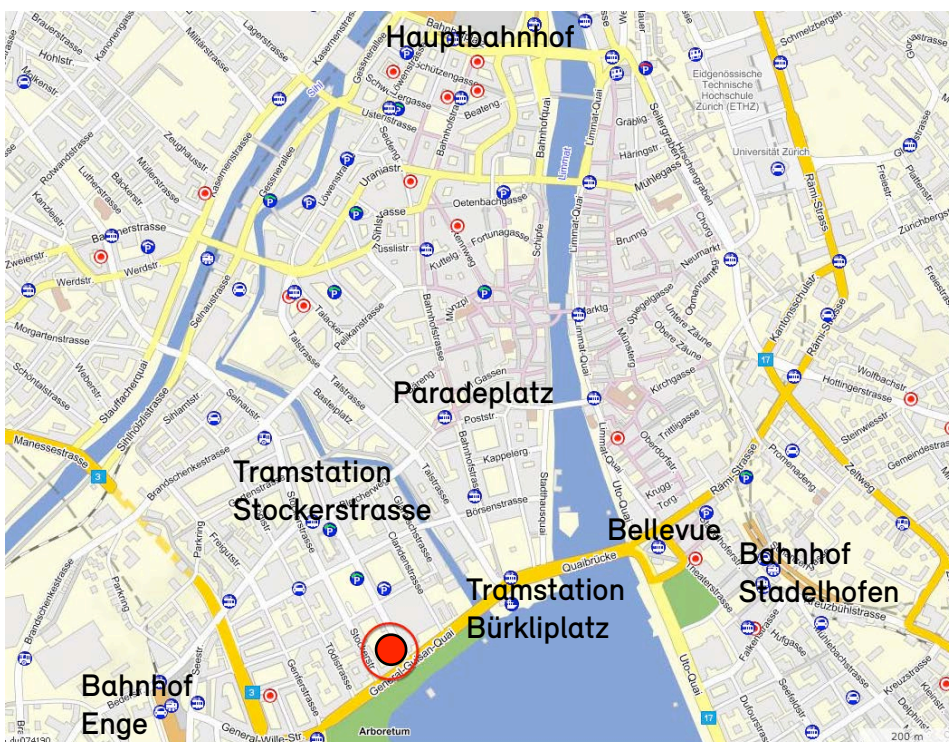

Wegbeschreibung

Martin Brezina
Psychotherapeut FSP/PCA

Praxis im Roten Schloss
Beethovenstrasse 3
8002 Zürich
044 202 05 00

praxis@brezina.ch
brezina.ch

manninnot.ch
reparatur.ch

Praxis

Meine Praxis befindet sich neu vis-à-vis vom Kongresshaus. Die Räume sind im obersten Stock (Lift) bei Dr. med. Dominik Leupold, Facharzt für Psychiatrie und Psychotherapie.

Öffentlicher Verkehr

Die nächsten Tramstationen sind «Stockerstrasse» oder «Bürkliplatz». Vom HB: mit Tram 11 bis «Bürkliplatz» oder mit Tram 13 bis «Stockerstrasse» Vom Bahnhof Stadelhofen: zu Fuss (ca. 10 Minuten) oder mit Tram 11 bis «Bürkliplatz». Vom Bahnhof Enge: zu Fuss (ca. 10 Minuten) oder mit dem Tram 5 bis «Bürkliplatz»

Privater Verkehr

Direkt vor dem Haus und in nächster Umgebung (Gotthardstrasse) gibt es diverse Parkplätze (Parkdauer 2 Stunden). Sollten alle Plätze besetzt sein, gibt es in der Beethovenstrasse bzw. der Gotthardstrasse auch 3 Parkhäuser.